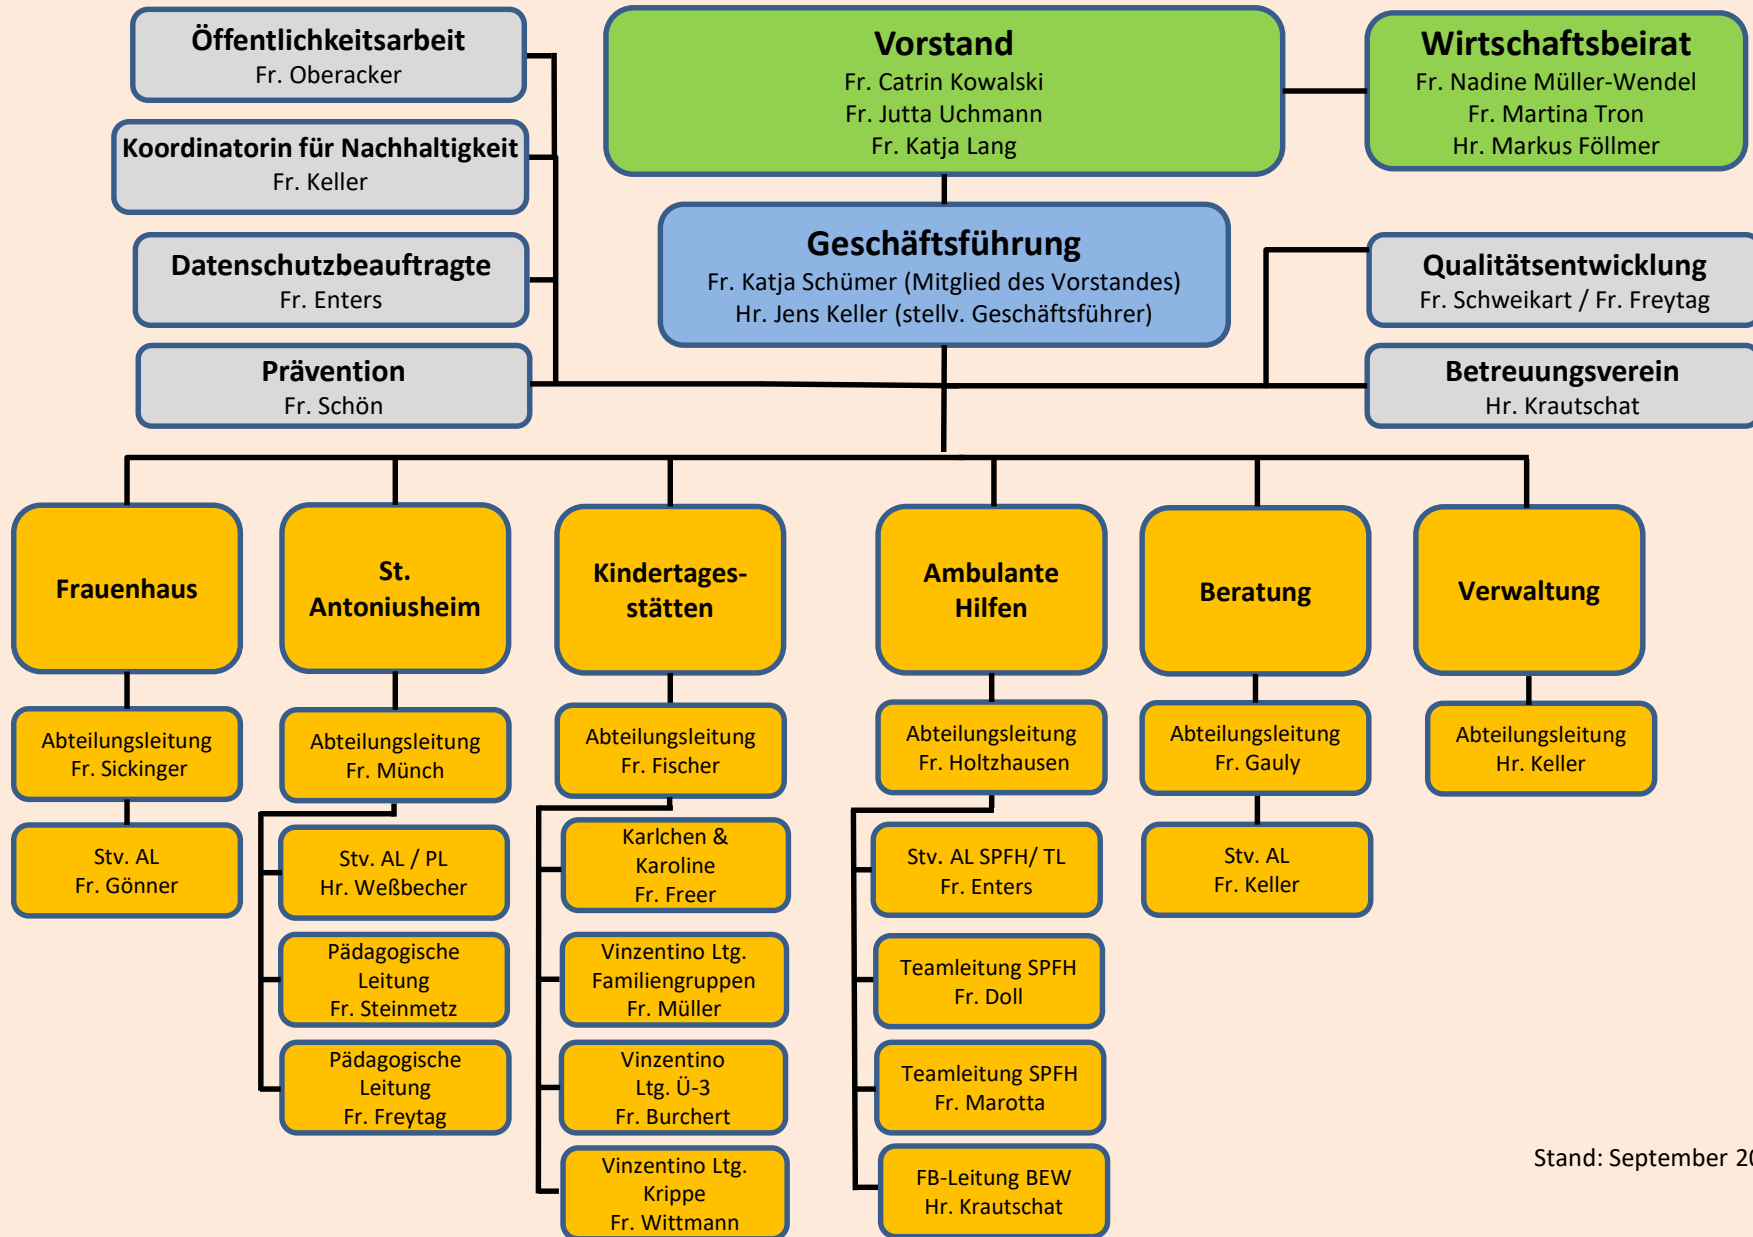

Sozialdienst katholischer Frauen Stadt- und Landkreis Karlsruhe e.V.

- Organigramm -

Stand: September 2024